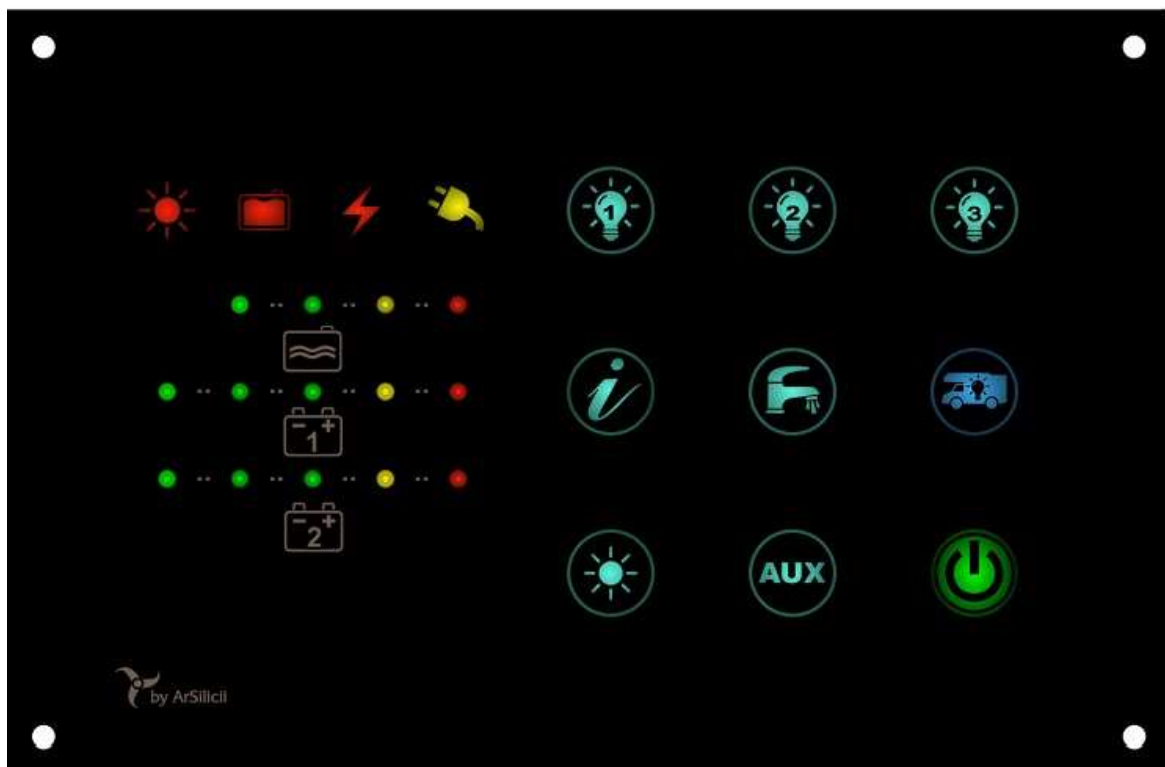

Bedienpanel

Im Eingang

Über der Eingangstüre

[Bedienungsanleitung](#)

Der Ladezustand der Batterien wird im [Jupiter Panel](#) zuverlässiger angezeigt.